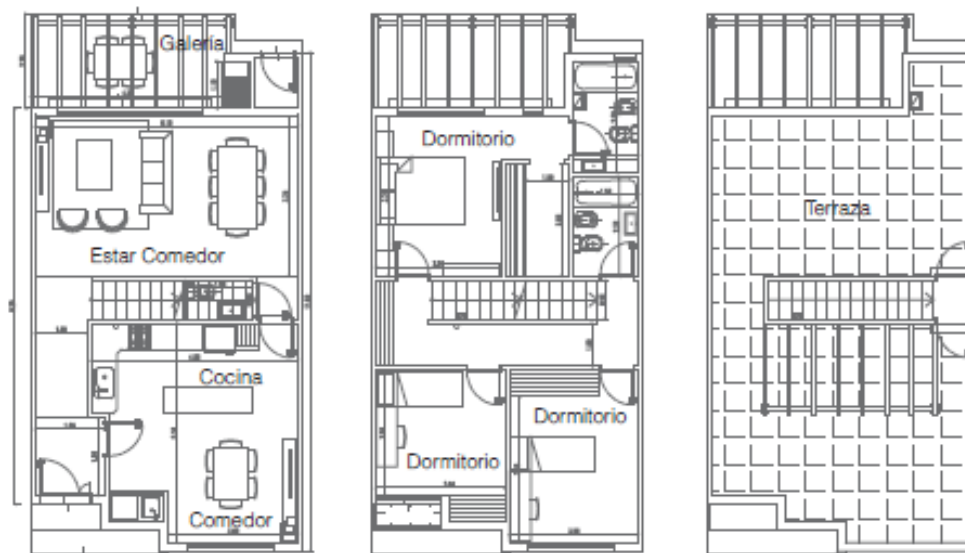

CASAS

CASAS

LAGOON

CASAS

CASAS

CASAS

PLANTA GENERAL

SUPERFICIES DEL TERRENO

CASAS 4 AMB. - CASA TIPO CON TERRAZA

Casas: 2 / 3 / 14 / 15

Sup. Cubierta	136 m ²
Sup. Semi Cub.	11.10 m ²
Sup. Cochera	25 m ²
Sup. Terraza	54 m ²

CASAS 4 AMB. - CASA ESQUINA CON TERRAZA

PLANTA BAJA

PLANTA ALTA

TERRAZA

Casas: 1 / 4 / 13 / 16

Sup. Cubierta	136 m ²
Sup. Semi Cub.	11.10 m ²
Sup. Cochera	25 m ²
Sup. Terraza	54 m ²

Quántica
Desarrollos e Inversiones